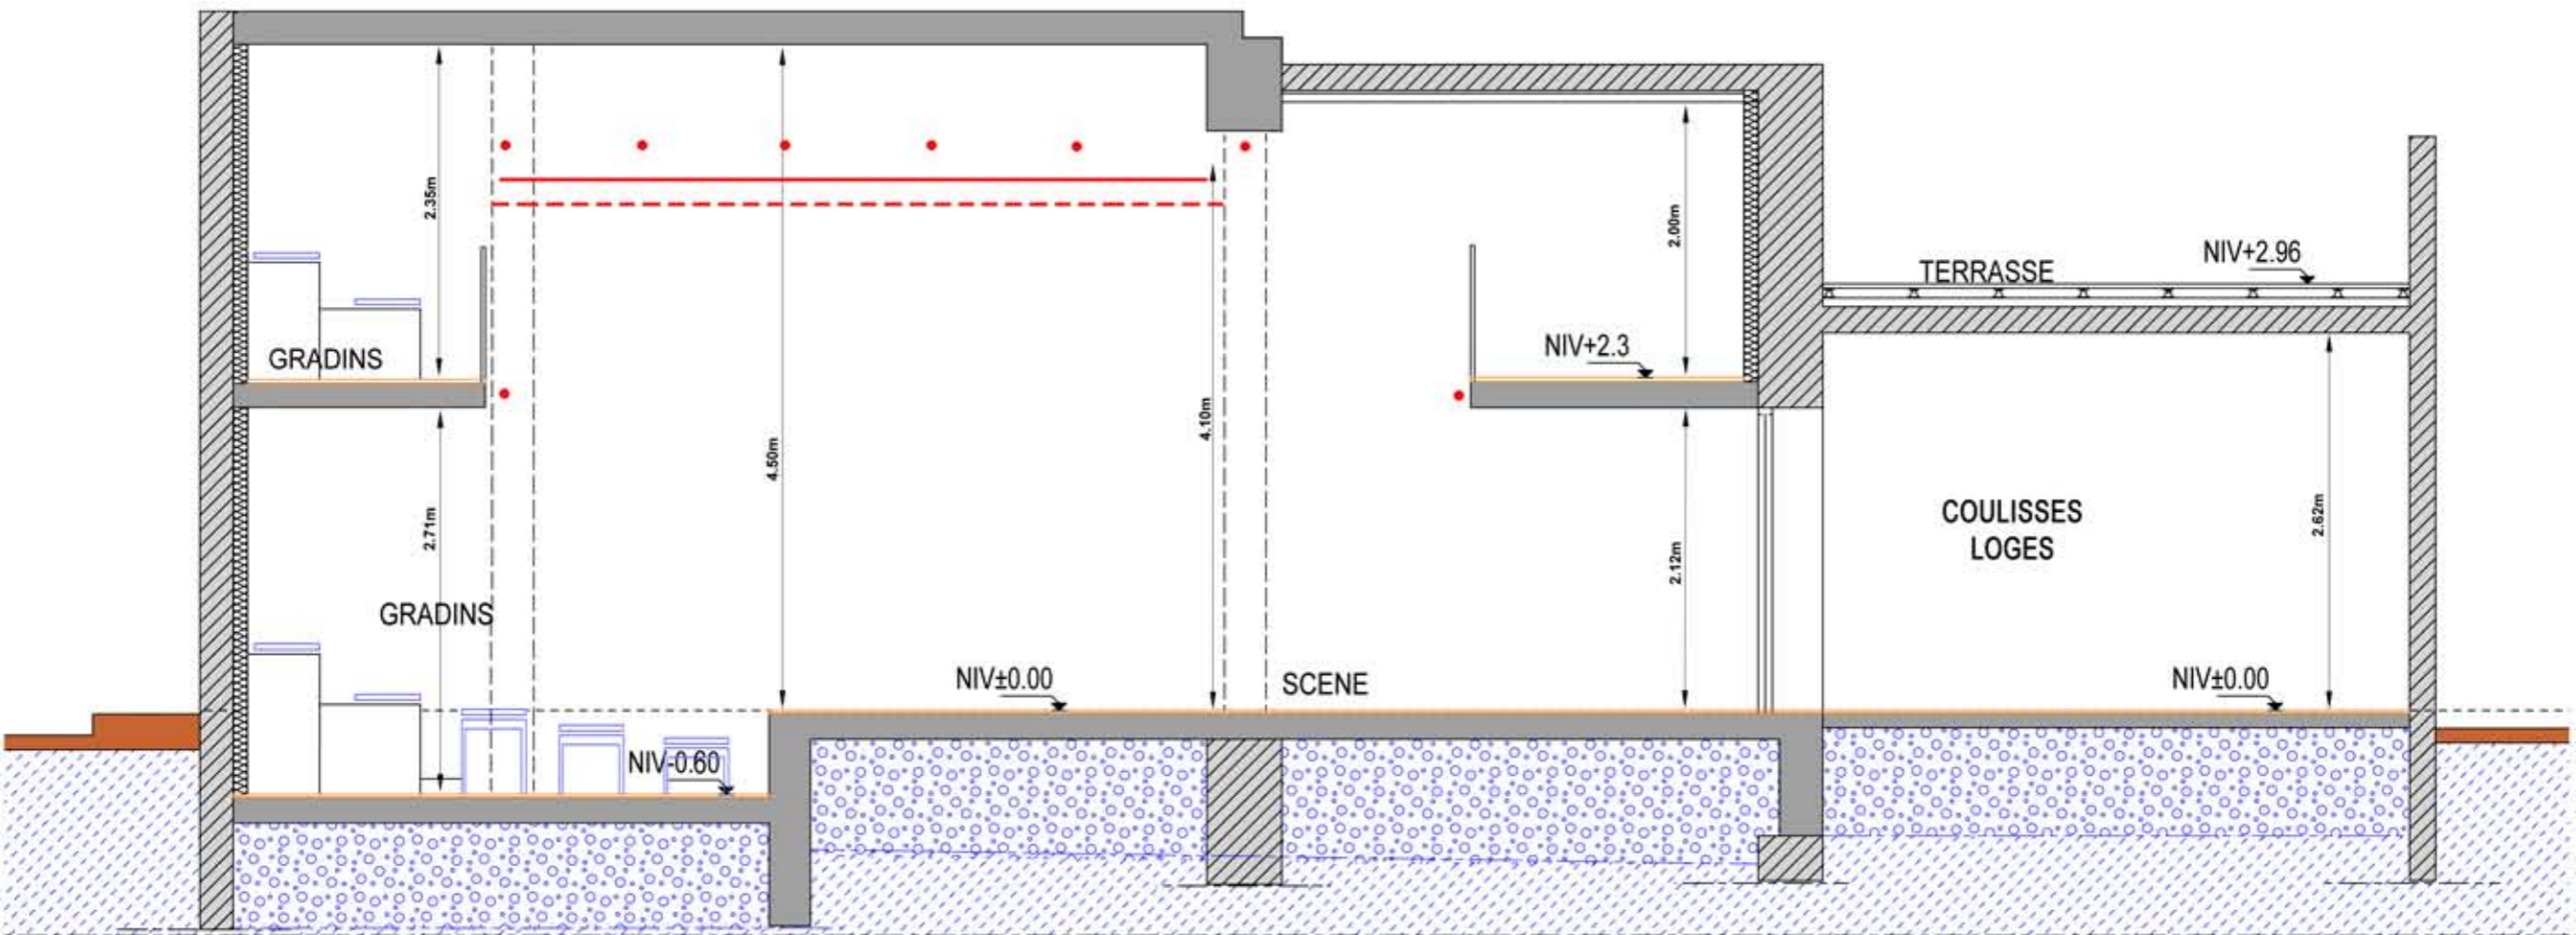

# Isle 80

Ech. 1/50eme

1m

● Accroches lumières