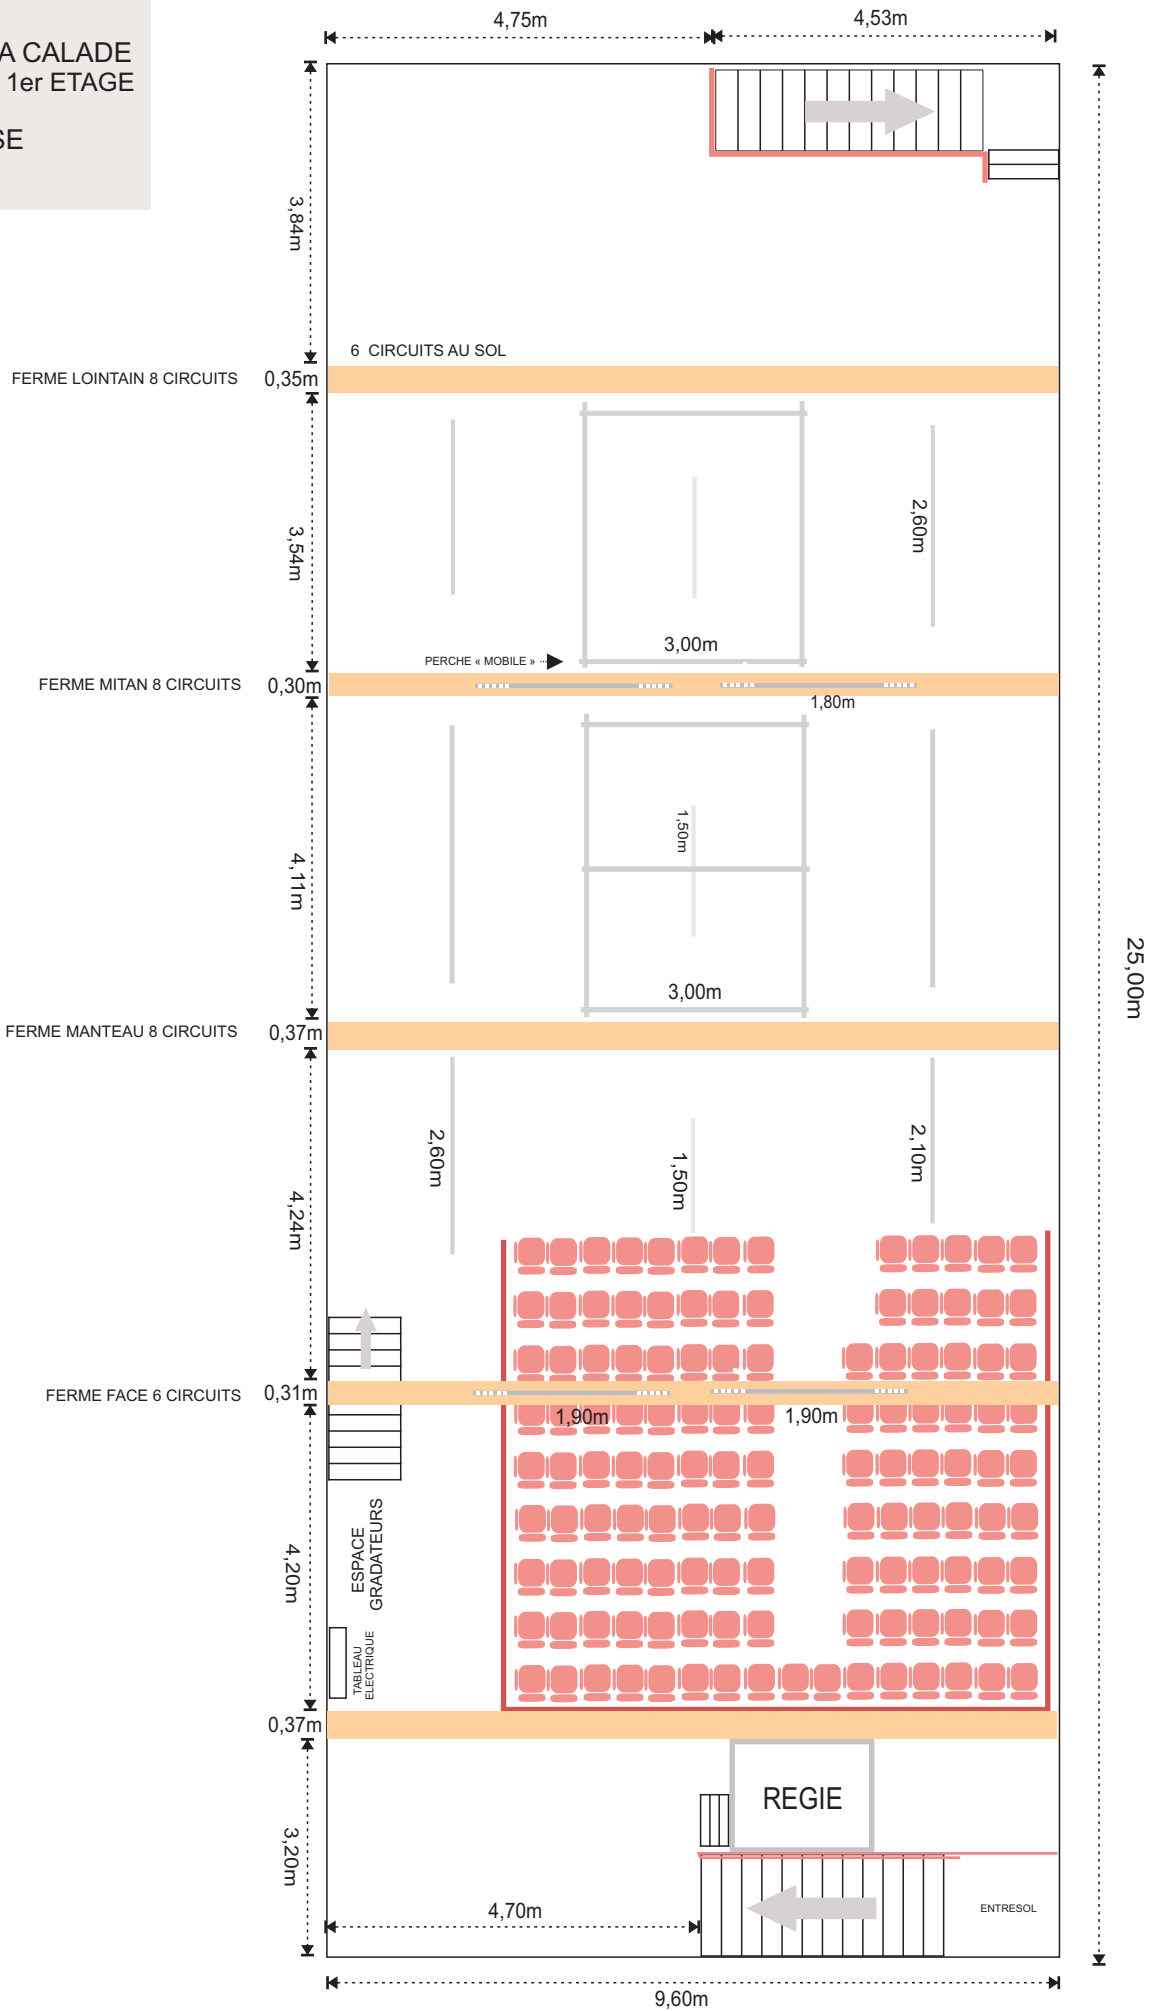

THEATRE DE LA CALADE
GRANDE SALLE 1er ETAGE

PLAN DE MASSE
1cm = 1m

Salle modulable du Grenier à Sel Jusqu'à 80 places assises